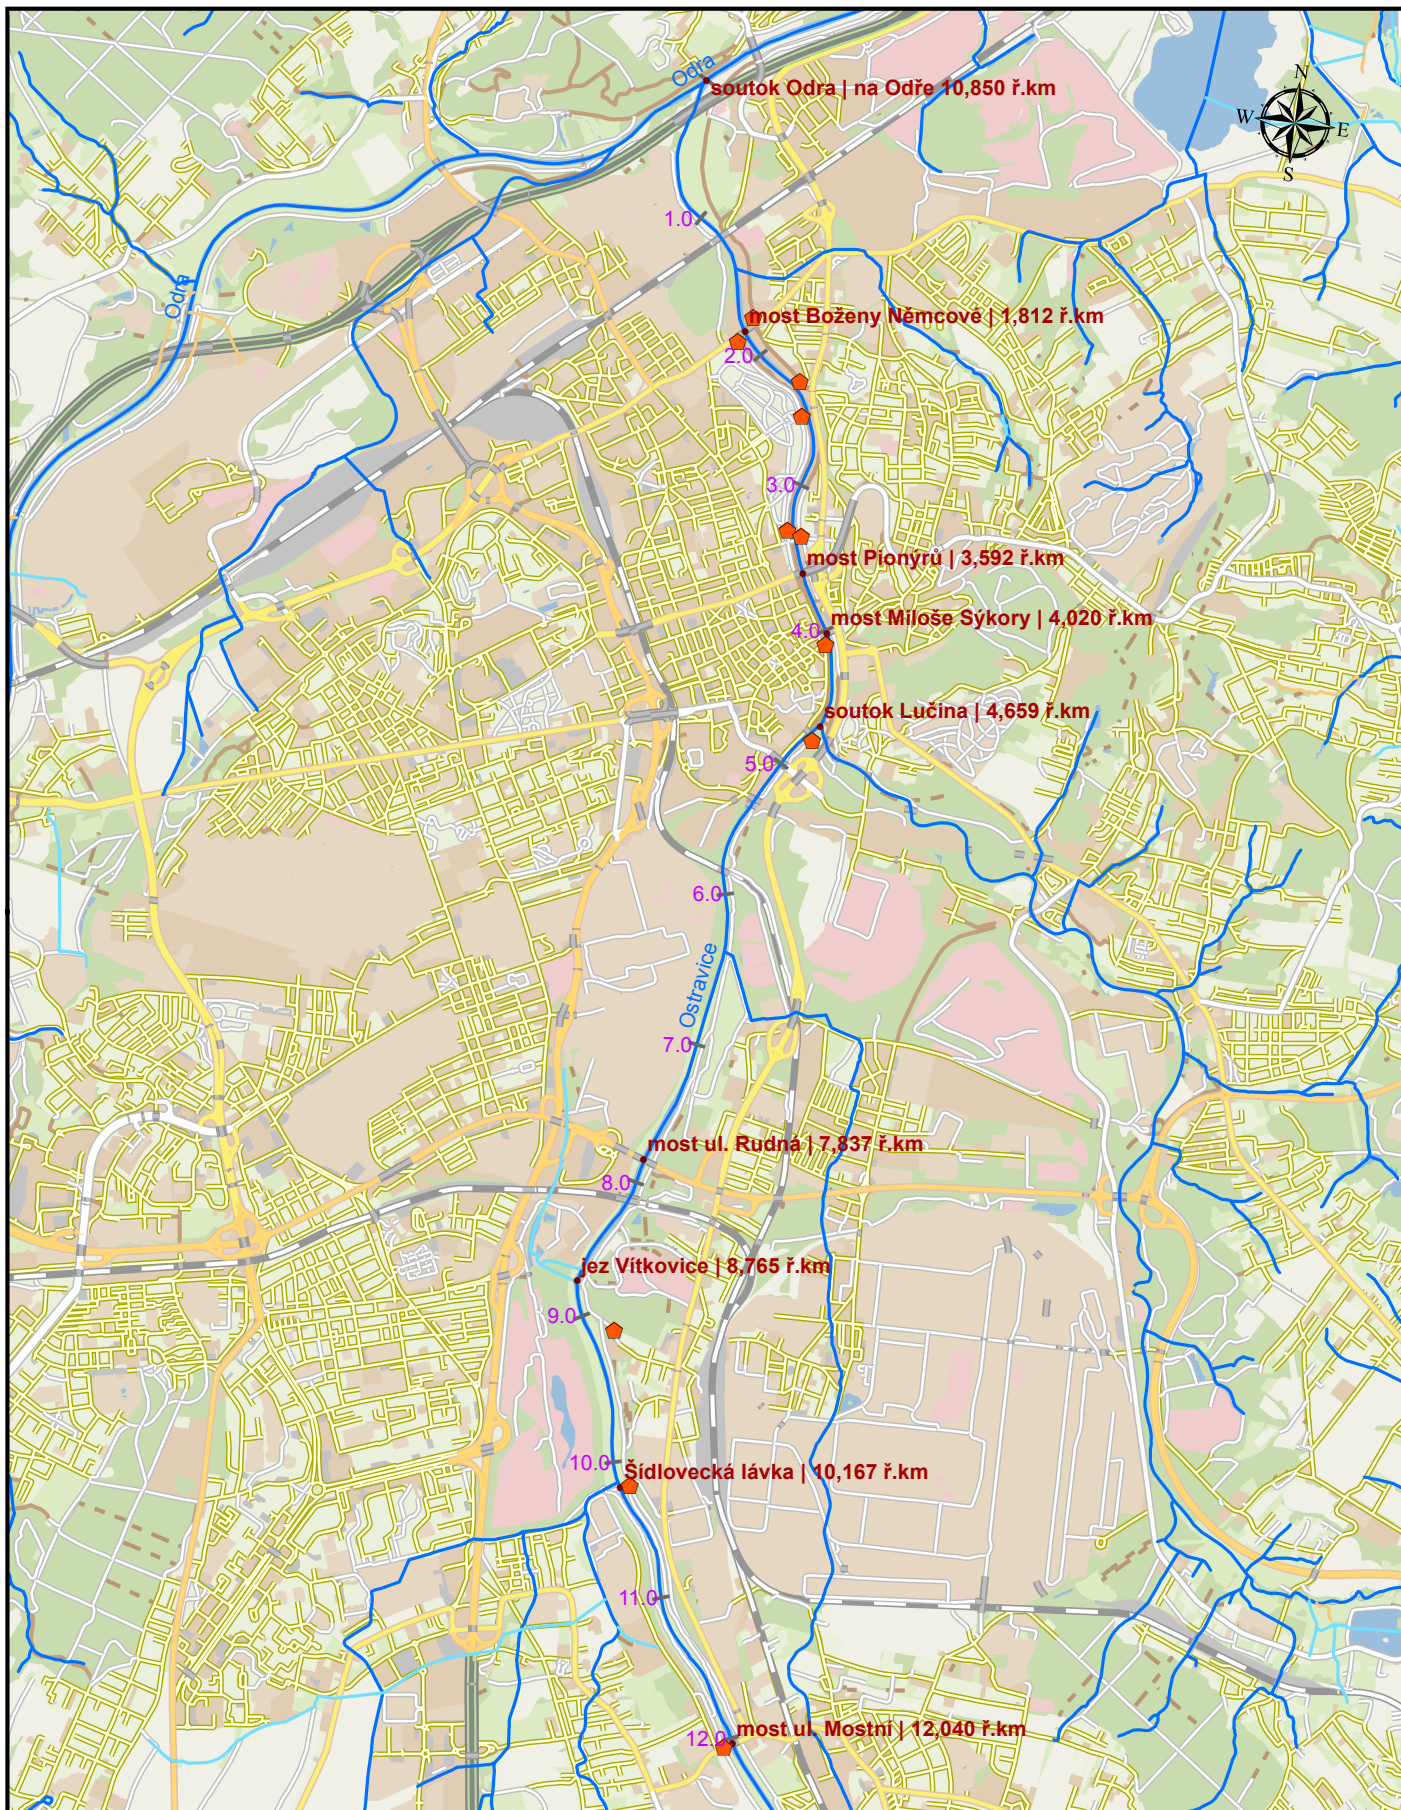

Ostravice: Umístění informačních cedulí

Legenda

◆ Informační cedule

1 : 50 000

Souřadnicový systém: S-JTSK (Krovak East-North)